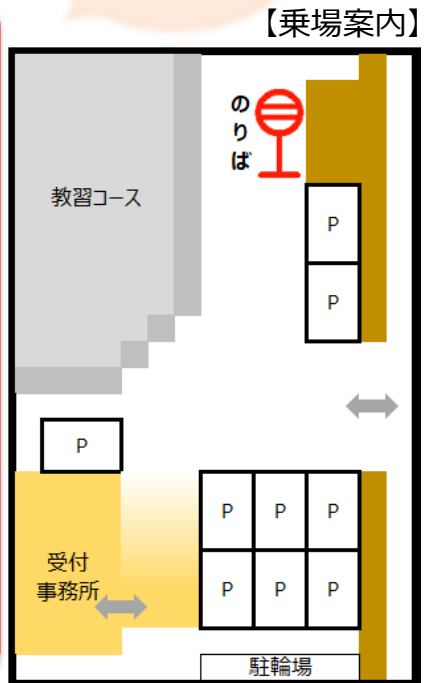

石原自動車教習所 送迎バス【時刻表・路線図】

伊予線

	①出発	②西垣生	③東レ	④松前役場	⑤伊予高	⑥伊予ブル	⑦伊予農	⑧町家	⑨さざなみ館	⑩新川	⑪浜交差点	⑫警察学校	⑬岡田小	⑭余戸	⑮到着
1便	8:20	8:31	8:34	8:38	8:41	8:43	8:44	8:47	8:50	8:52	8:56	8:58	9:01	9:06	9:15
2便	9:29	9:40	9:43	9:47	9:50	9:52	9:53	9:56	9:59	10:01	10:05	10:07	10:10	10:15	10:20
3便	10:29	10:40	10:43	10:47	10:50	10:52	10:53	10:56	10:59	11:01	11:05	11:07	11:10	11:15	11:20
4便	運休														
5便	12:29	12:40	12:43	12:47	12:50	12:52	12:53	12:56	12:59	13:01	13:05	13:07	13:10	13:15	13:20
6便	13:29	13:40	13:43	13:47	13:50	13:52	13:53	13:56	13:59	14:01	14:05	14:07	14:10	14:15	14:20
7便	14:29	14:40	14:43	14:47	14:50	14:52	14:53	14:56	14:59	15:01	15:05	15:07	15:10	15:15	15:20
8便	15:29	15:40	15:43	15:47	15:50	15:52	15:53	15:56	15:59	16:01	16:05	16:07	16:10	16:15	16:20
9便	16:29	16:40	16:43	16:47	16:50	16:52	16:53	16:56	16:59	17:01	17:05	17:07	17:10	17:15	17:20
10便	17:39	17:50	17:53	17:57	18:00	18:02	—	—	—	18:11	18:15	18:17	18:20	18:25	18:30
11便	運休														
12便	19:39	随時運行													

10便は途中から赤いルートを通る短縮路線となります。ご注意ください。